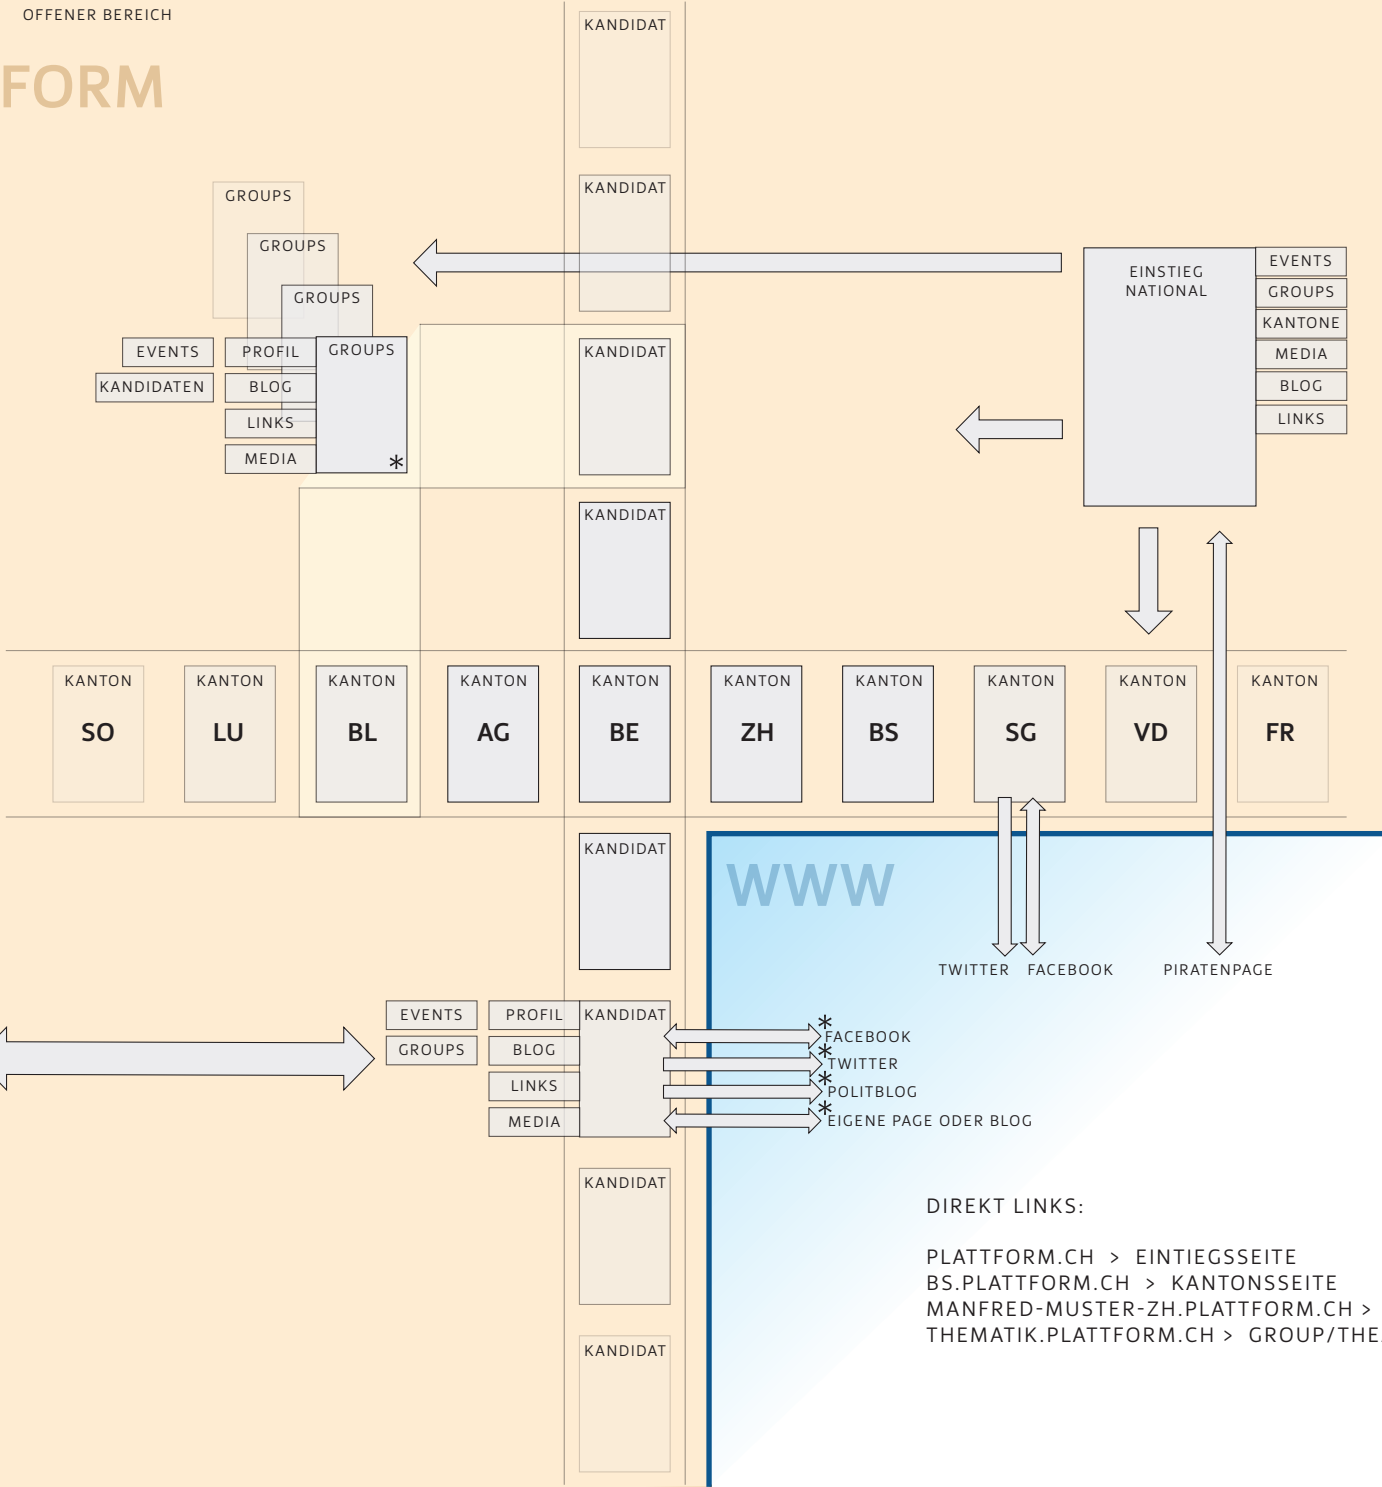

GESCHLOSSENER BEREICH

OFFENER BEREICH

PLATTFORM

WAHL
LEITUNG

PUBLIC
RELATIONS

- DOKU.
- MEDIA
- MESSAGE
- EVENTS
- BLOG

AG
DESIGN

AG
FUNDR-
AISING

DIREKT LINKS:

- PLATTFORM.CH > EINTIEGSSEITE
- BS.PLATTFORM.CH > KANTONSSEITE
- MANFRED-MUSTER-ZH.PLATTFORM.CH > KANDIDATENSEITE
- THEMATIK.PLATTFORM.CH > GROUP/THEAMTIKSEITE