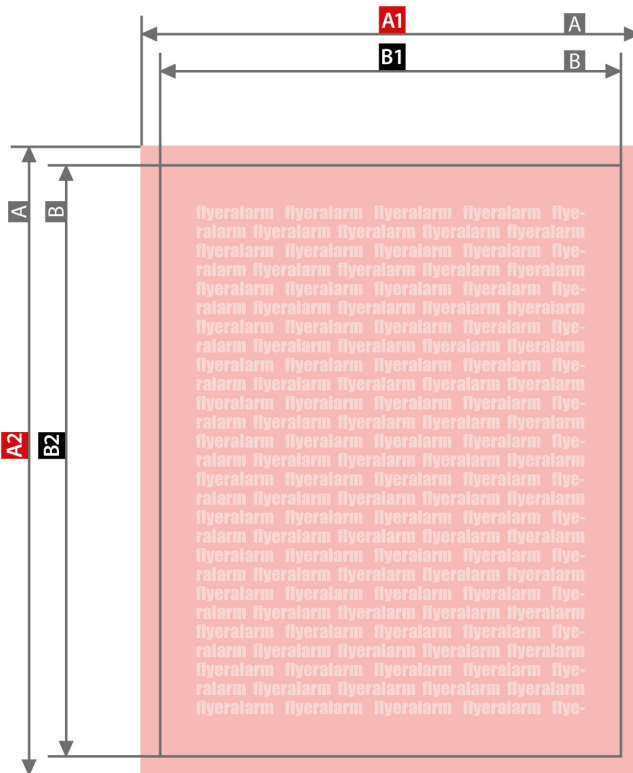

## Aufkleber im Wunschformat

Wunschformat: 5,00 cm x 10,00 cm

Breite Datenformat (A1)

5,20 cm

Höhe Datenformat (A2)

10,20 cm

Breite Endformat (B1)

5,00 cm

Höhe Endformat (B2)

10,00 cm

Zeichnungen sind nicht maßstabsgetreu

Beschnittzugabe (x)

0,10 cm

Sicherheitsabstand (z)

0,40 cm

A = Datenformat

B = Endformat