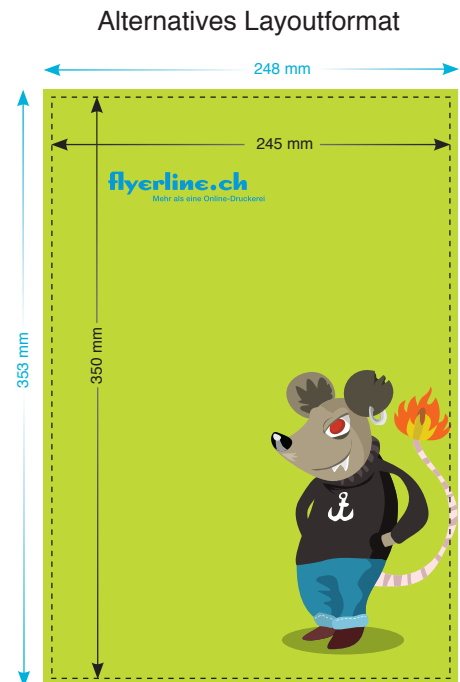

## Plakat F4 (Weltformat)

(895 x 1280 mm)

**Endformat:** 895 x 1280 mm

**Beschnitt:** 3 mm / 1.5 mm (Alternativformat)

**Dokumentformat:** 901 x 1286 mm (auf jeder Seite werden 3 mm abgeschnitten) / 248 x 353 mm

**Auflösung:** optimal 225 dpi (minimal 80 dpi) / 300 dpi (minimal 225 dpi)

**Farbmodus:** CMYK

**Datenformate:** PDF, JPG, TIF, EPS, PSD, AI, CDR (Schriften in Kurven umgewandelt)

**Schnittmarken:** ausserhalb des Beschnitts