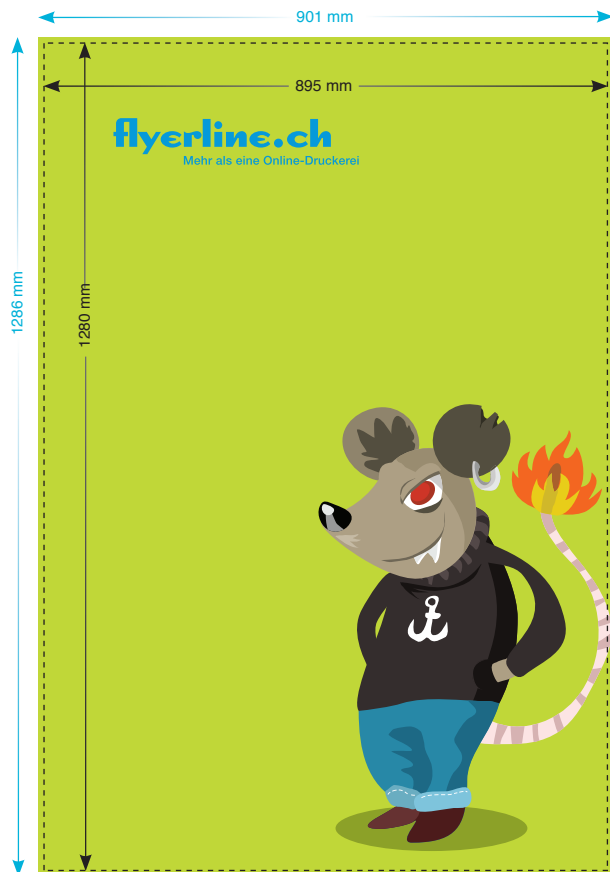

## Plakat F4 (Weltformat)

(895 x 1280 mm)

**Endformat:** 895 x 1280 mm

**Beschnitt:** 3 mm / 1.5 mm (Alternativformat)

**Dokumentformat:** 901 x 1286 mm (auf jeder Seite werden 3 mm abgeschnitten) / 248 x 353 mm

**Auflösung:** optimal 225 dpi (minimal 80 dpi) / 300 dpi (minimal 225 dpi)

**Farbmodus:** CMYK

**Datenformate:** PDF, JPG, TIF, EPS, PSD, AI, CDR (Schriften in Kurven umgewandelt)

**Schnittmarken:** ausserhalb des Beschnitts