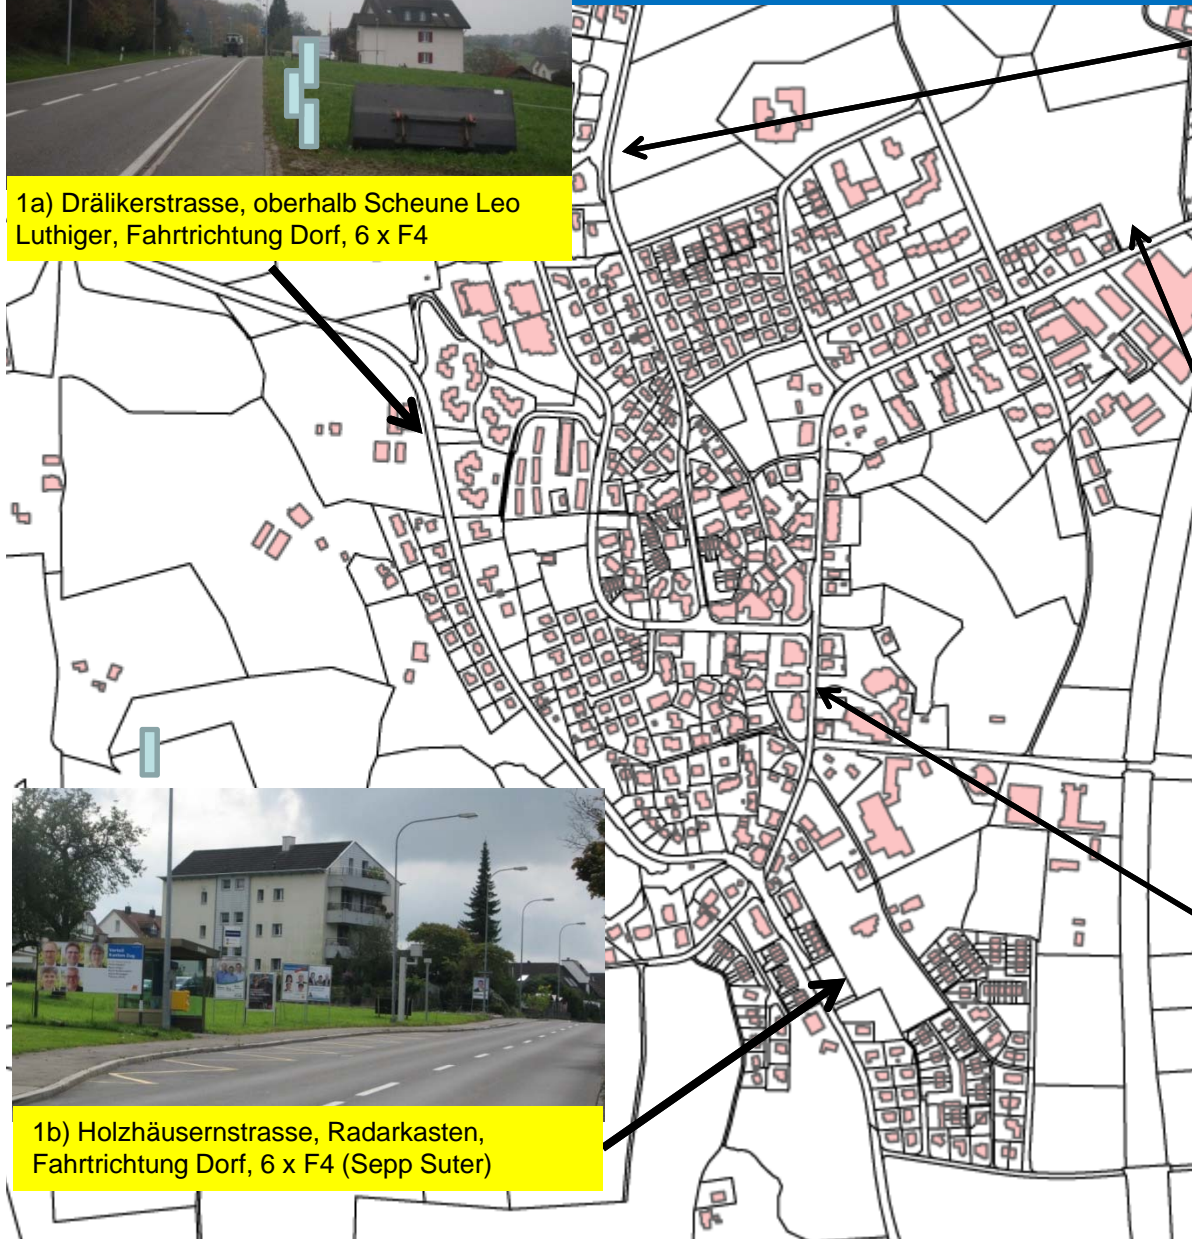

**Standorte Wahlplakate 2015
im Gebiet Hünenberg Dorf**
gelb = Ständer der Parteien
rot = Klapprahmen der Gemeinde

1a) Drälikerstrasse, oberhalb Scheune Leo Luthiger, Fahrtrichtung Dorf, 6 x F4

1c) St. Wolfgangstrasse, nördlich Überbauung Rony, Fahrtrichtung Dorf, 6 x F4

1d) Chamerstrasse, gegenüber Auto Suter AG, Fahrtrichtung Dorf, 6 x F4 (Ch. Bircher)

1e) Hünenberg, Dorfplatz, Plakatständer der Gemeinde, Format F4, 7 doppelseitige Klapprahmen Platzzuteilung an Parteien noch offen

1b) Holzhäusernstrasse, Radarkasten, Fahrtrichtung Dorf, 6 x F4 (Sepp Suter)

Standorte Wahlplakate 2015 in Hünenberg See
gelb = Ständer der Parteien
rot = Klapprahmen Gemeinde

2a Wendeschleife Zythus, vor Restaurant Rialto

2 d) Luzernerstrasse, nördlich Bushaltestelle Badi, Fahrtrichtung Cham, 6 x F 4 F12 möglich

Legende:
 F 4 = 1 Plakat (128 x 90 cm)
 F12 = 3 Plakate F4 nebeneinander